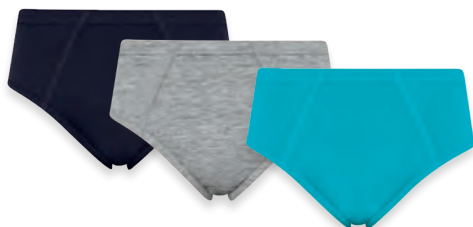

KIT 2 UNIDADES

CUECA BOXER | KIT ALGODÃO

996 BORDÔ / PRETO

998 CINZA MESCLA / PRETO

12455.001 PP P M G EG
CUECA BOXER ALGODÃO
ELÁSTICO 25MM

KIT 2 UNIDADES

CUECA SLIP | ALGODÃO

997 PRETO / CINZA MESCLA / VERDE PETRÓLEO