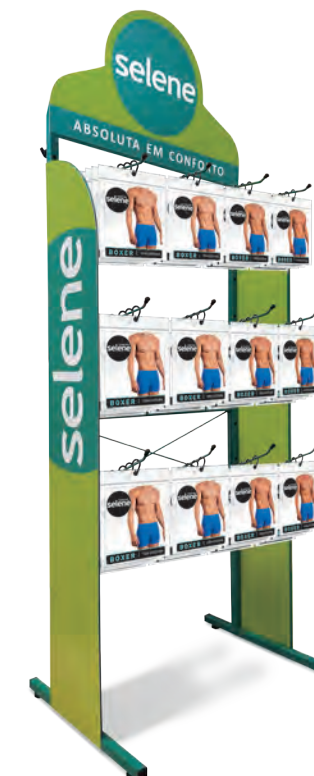

EXPOSITORES

SOLO CUECA

0503269 0503210

CAPACIDADE: 240 UNIDADES (CUECAS)
DIMENSÕES: 1,75X0,53 M

SOLO CUECA

0503091

CAPACIDADE MÉDIA: 84 KITS
120 UNIDADES
DIMENSÕES: 1,60X0,60 M

BALCÃO MEIA-CALÇA | CUECAS