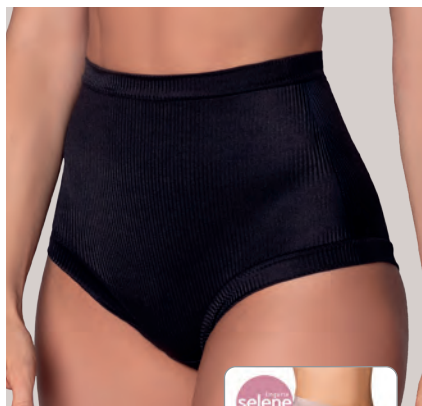

TECIDO COM EFEITO COTELÊ / CINTURA ALTA E PERNAS CAVADAS.

POLIAMIDA

SUTIÃ REGULÁVEL + CALCINHA ALTA

550 PRETO

40000.001 42 44 46 48 50

SUTIÃ COM ALÇA REGULÁVEL

TECIDO COM EFEITO COTELÊ / CONFORTÁVEL / ELÁSTICOS LEVES E SEM COSTURAS LATERAIS / SEM ESPUMA E SEM ARO.

41001.001 P M G EG XG

CALCINHA ALTA CAVADA

TECIDO COM EFEITO COTELÊ / CINTURA ALTA E PERNAS CAVADAS.

870 MARSALA

POLIAMIDA

CALCINHA HOT PANT

500 BRANCO

540 NATURAL

550 PRETO

POLIAMIDA

41000.001 P M G EG XG

CALCINHA HOT PANT
TECIDO COM EFEITO COTELÊ /
LEVE E CONFORTÁVEL / CINTURAS E
PERNAS SEM ELÁSTICO.

BERMUDA MICROFIBRA | CORTE A FIO

540 NATURAL

POLIAMIDA

550 PRETO

42000.001 P M G EG XG

BERMUDA MICROFIBRA
EM MICROFIBRA ELÁSTICA / ADERE AO
CORPO E NÃO MARCA SOB A ROUPA.

SUTIÃ COM BOJO

540 NATURAL

550 PRETO

870 MARSALA

POLIAMIDA

40003.001 42 44 46 48