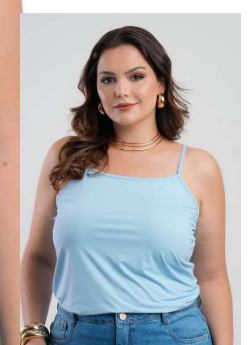

CAIXA: 32 PÇS

R\$ 59,90

BLUSINHA FEMININA

86% POLIAMIDA 14%ELASTANO

REF. LH1546 - P/EXG(36542)

CORES - PRETO-BRANCO- ROSA-AMARELO-AZUL-MARROM

CAIXA: 20 PÇS - POR COR

R\$ 15,90