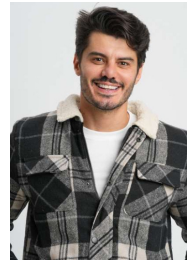

CAIXA: 24 PÇS

R\$ 149,90

JAQ CAMURÇA MASC DUPLA FACE

REF. 3JA8016 - P/EXG (12221)

CORES - PRETO/CAQUI - TERRA/CAQUI - MARROM/CAQUI

CAIXA: 24 PÇS

R\$ 199,90

JAQUETA MASC XADREZ