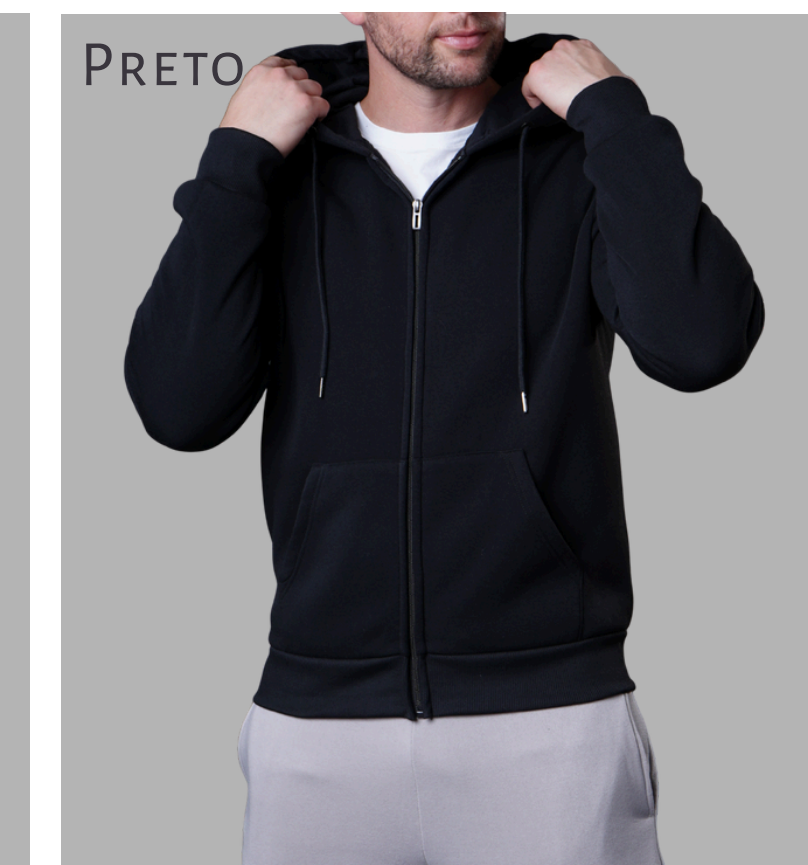

MILITAR

BLUSA MOLETOM ZÍPER BÁSICA

REF:MMBZ-600SM/PE

P	M	G	GG	CX: 24
1	2	2	1	

REF:MMBZ-600PS/PE

G1	G2	G3	CX: 24
2	2	2	

REF:MMBZ-600SM/PE

P	M	G	GG	CX: 24
1	2	2	1	

PACK DE CORES SIMILAR
COM CALÇA MOLETOM CBM-
301Z/401 PE